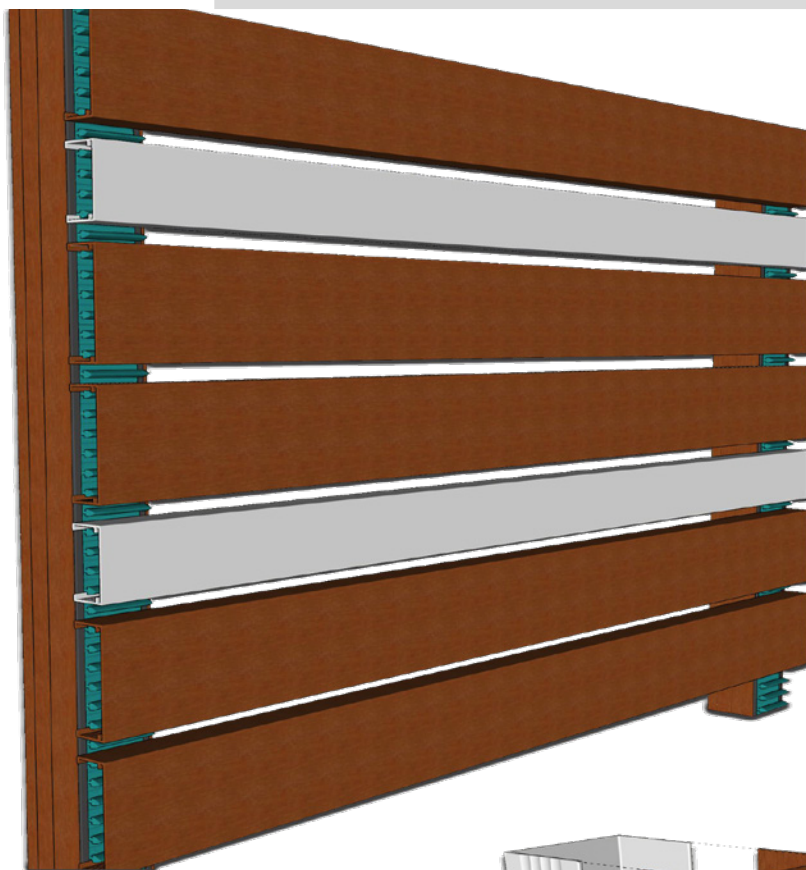

GEVELklik^{NL}

Meet
Bevestig
Klik
Klaar

Gevelklik lamellensystemen voor wand & plafonds

GEVELklik^{NL}

Skagerrakstraat 1 en 4, 7202 BZ Zutphen
Postbus 342, 7200 AH Zutphen
Telefoon: +31 (0)575 51 94 31
Email: info@gevelklik.nl | Internet: www.gevelklik.nl

lid
technische
metaalunie

Aluminium for Future Generations

Gevelklik.nl is onderdeel van
Morgo Aluminium B.V. uit Zutphen.
Toonaangevend specialist in aluminium
en magnesium producten voor de
bouwsector en industrie.