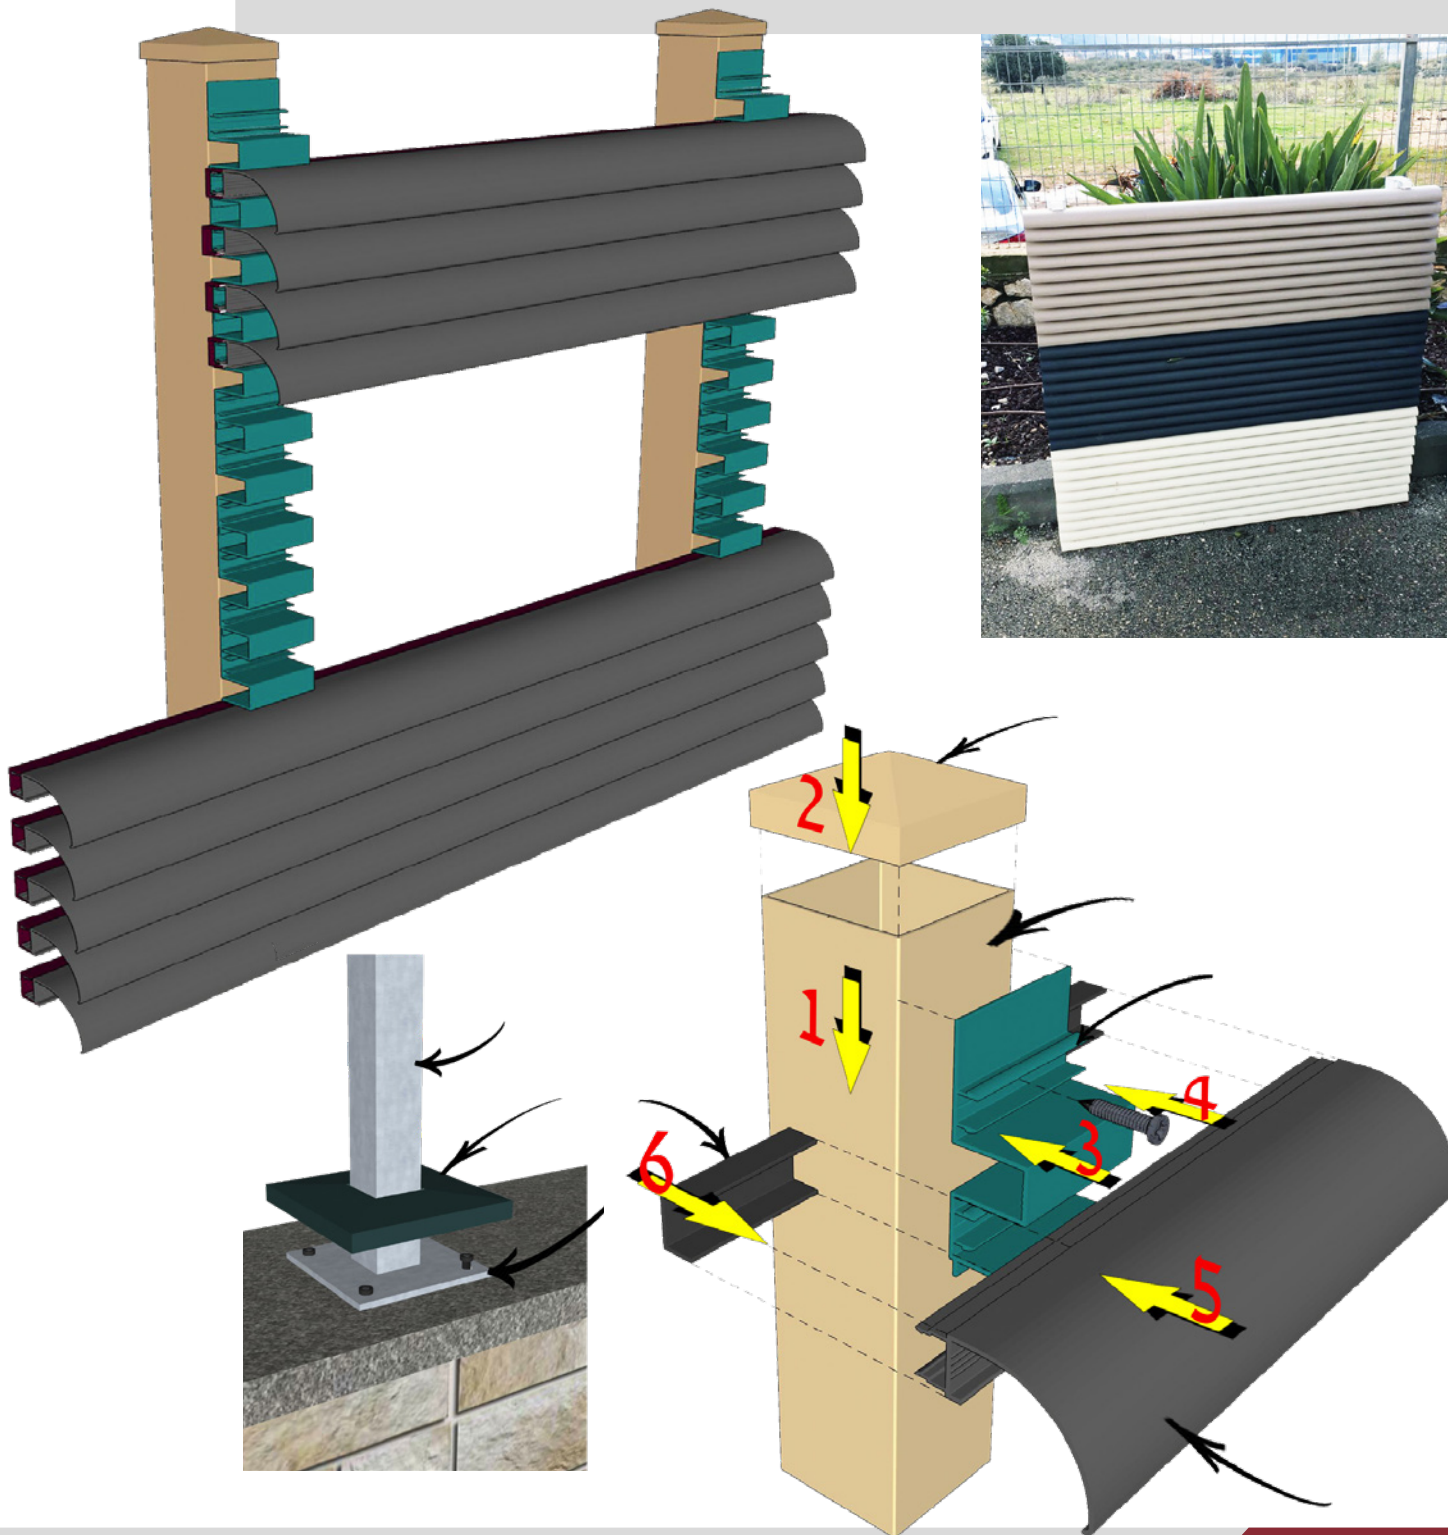

GEVELklik^{NL}

Meet
Bevestig
Klik
Klaar

Gevelklik lamellensystemen voor wand & plafonds

GEVELklik^{NL}

Skagerrakstraat 1 en 4, 7202 BZ Zutphen
Postbus 342, 7200 AH Zutphen
Telefoon: +31 (0)575 51 94 31
Email: info@gevelklik.nl | Internet: www.gevelklik.nl

lid
technische
metaalunie

Aluminium for Future Generations

Gevelklik.nl is onderdeel van
Morgo Aluminium B.V. uit Zutphen.
Toonaangevend specialist in aluminium
en magnesium producten voor de
bouwsector en industrie.