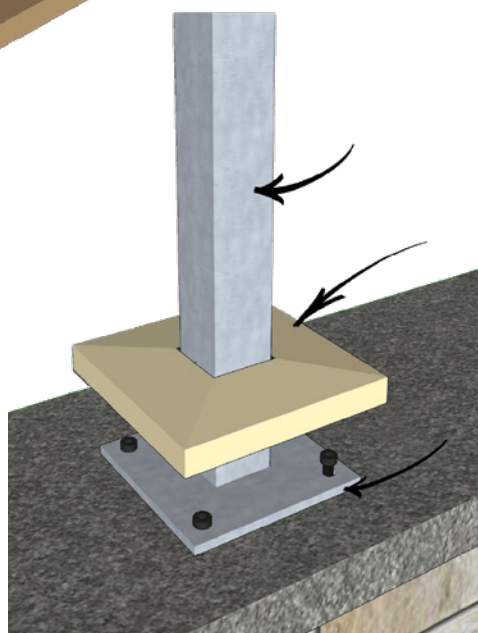

GEVELklik^{NL}

Meet
Bevestig
Klik
Klaar

Gevelklik lamellensystemen voor wand & plafonds

GEVELklik^{NL}

Skagerrakstraat 1 en 4, 7202 BZ Zutphen
Postbus 342, 7200 AH Zutphen
Telefoon: +31 (0)575 51 94 31
Email: info@gevelklik.nl | Internet: www.gevelklik.nl

lid
technische
metaalunie

Aluminium for Future Generations

Morgo
Aluminium B.V.
www.morgo.nl

Gevelklik.nl is onderdeel van
Morgo Aluminium B.V. uit Zutphen.
Toonaangevend specialist in aluminium
en magnesium producten voor de
bouwsector en industrie.