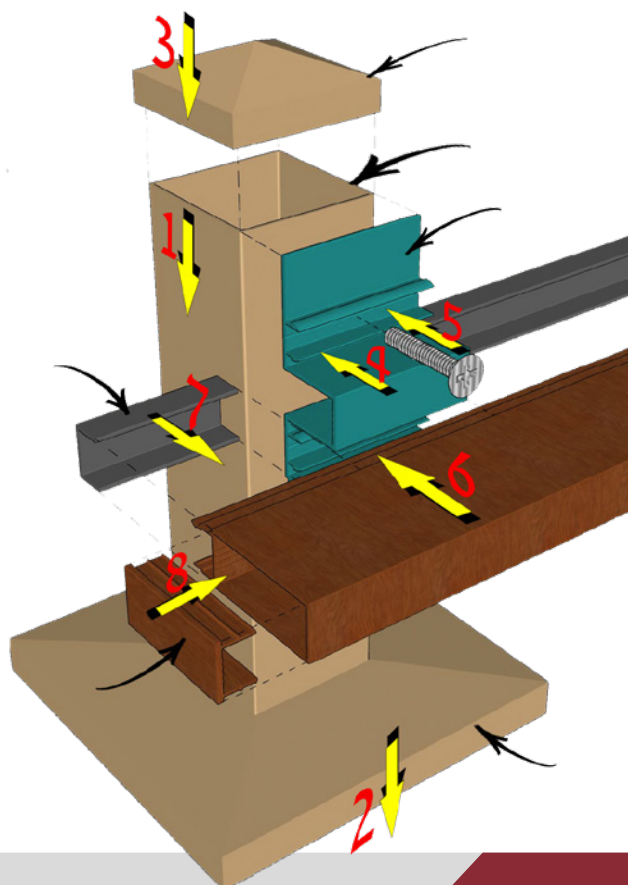

GEVELklik^{NL}

Meet
Bevestig
Klik
Klaar

Gevelklik lamellensystemen voor wand & plafonds

GEVELklik^{NL}

Skagerrakstraat 1 en 4, 7202 BZ Zutphen
Postbus 342, 7200 AH Zutphen
Telefoon: +31 (0)575 51 94 31
Email: info@gevelklik.nl | Internet: www.gevelklik.nl

lid
technische
metaalunie

Aluminium for Future Generations

Morgo
Aluminium B.V.
www.morgo.nl

Gevelklik.nl is onderdeel van
Morgo Aluminium B.V. uit Zutphen.
Toonaangevend specialist in aluminium
en magnesium producten voor de
bouwsector en industrie.