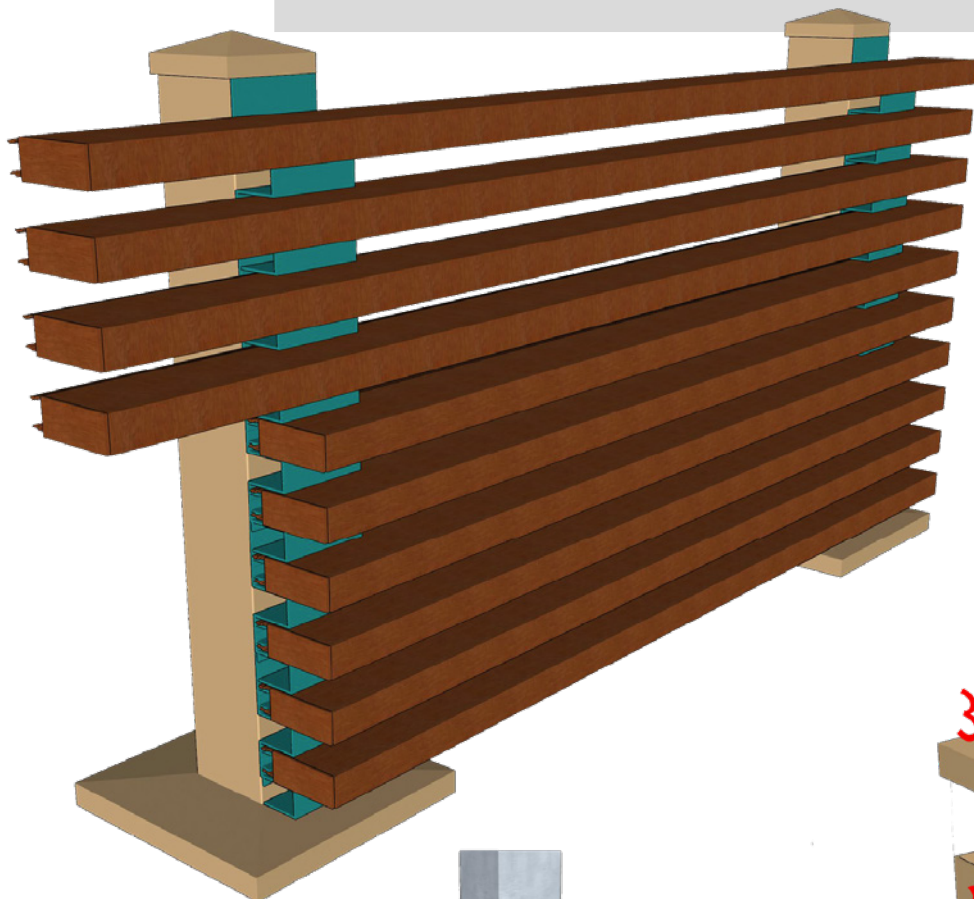

GEVELklik^{NL}

Meet
Bevestig
Klik
Klaar

Gevelklik lamellensystemen voor wand & plafonds

GEVELklik^{NL}

Skagerrakstraat 1 en 4, 7202 BZ Zutphen
Postbus 342, 7200 AH Zutphen
Telefoon: +31 (0)575 51 94 31
Email: info@gevelklik.nl | Internet: www.gevelklik.nl

lid
technische
metaalunie

Aluminium for Future Generations

Morgo
Aluminium B.V.
www.morgo.nl

Gevelklik.nl is onderdeel van
Morgo Aluminium B.V. uit Zutphen.
Toonaangevend specialist in aluminium
en magnesium producten voor de
bouwsector en industrie.